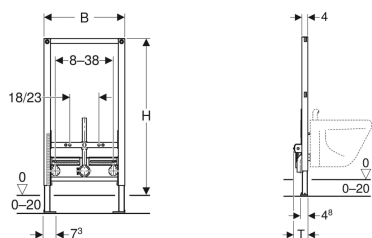

Geberit Duofix bidé szerelőelem, 98 cm, univerzális

Példaábra

Alkalmazási célok

- Szárazépítéshez
- Parapet magasságú Geberit Duofix rendszerfalakba történő beépítéshez
- Álló csaptelepes fali bidékhez
- 0–20 cm vastag padló szerkezetekhez

Tulajdonságok

- Porszórt önhordó keret
- A szerelőelem 9 mm-es furatokkal van ellátva faszervezethez történő rögzítéshez
- Horganyzott láb

Szállítási terjedelem

- 2 db csatlakozókönyök Rp 1/2" / R 1/2", MeplaFix kompatibilis
- 2 hangszigetelő alátét falikoronghoz
- 2 szigetelő hüvely
- PE-HD csatlakozókönyök, \varnothing 50 mm

- 0–20 cm között állítható lábazat
- Pozíciómegtartó lábrögzítés
- Forgatható rögzítő talpak
- A fali bidé rögzítési távolsága 18 vagy 23 cm
- Állítható magasságú bidérögzítés
- A csatlakozókönyök rögzítése állítható magasságú és hangszigetelt
- Állítható szélességű és magasságú szerelvényrögzítések
- Törmelék elleni védődugó egyszeri hidegvizes nyomáspróbához, max. 15 bar/1500 kPa nyomásig

Műszaki adatok

Alapanyag

Acél

- Tömítés \varnothing 44/32 mm
- 2 törmelék elleni védődugó
- 2 db M12-es menetes szár
- Rögzítőanyag

| Cikksz. | B | H | T |
|--------------|-------|-------|-------|
| 111.535.00.1 | 50 cm | 98 cm | 10 cm |